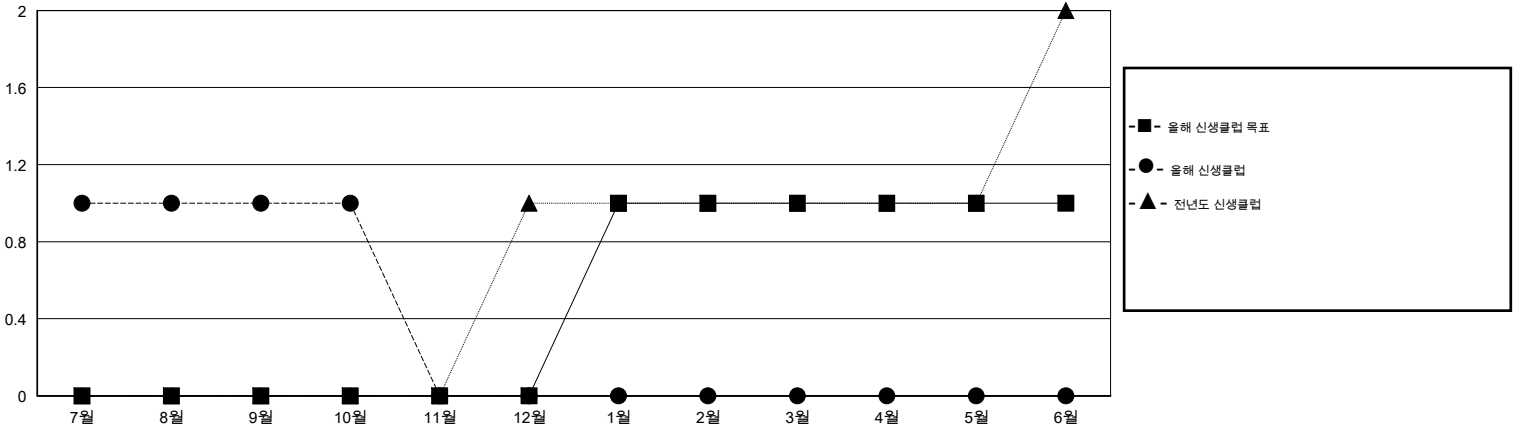

MONTHLY MEMBERSHIP PROGRESS REPORT

District 356 F

Results as of: 10/31/2014

GMT: JUNG YUL CHOI

장소 REPUBLIC OF KOREA

현장지역 GMT 5

클럽					회원 1인당				
결과- 2014-2015					결과- 2014-2015				
사분기	신생클럽 목표	신생클럽	해산된 클럽	순 증강/감소	사분기	신입회원 목표	추가된 차터 및 신입 회원	퇴회 회원	순 증강/감소
7월/8월/9월	0	1	0	1	7월/8월/9월	40	210	139	71
10월/11월/12월	0	0	0	0	10월/11월/12월	10	16	7	9
1월/2월/3월	1	0	0	0	1월/2월/3월	55	0	0	0
4월/5월/6월	0	0	0	0	4월/5월/6월	-20	0	0	0

목표 및 누적 신생클럽 수