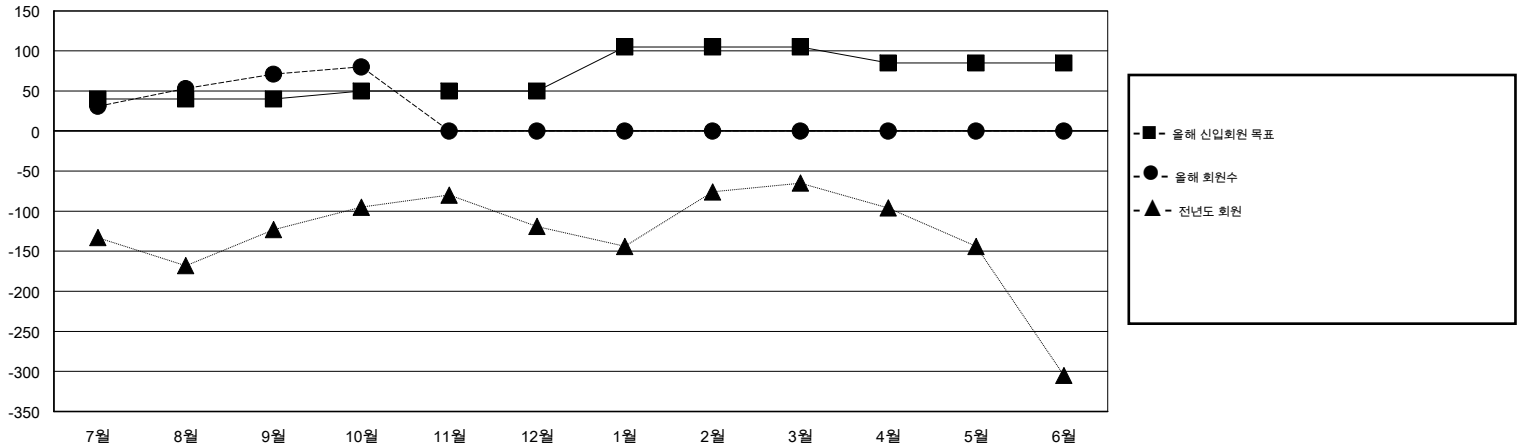

# MONTHLY MEMBERSHIP PROGRESS REPORT

District 356 F

Results as of: 10/31/2014

GMT: JUNG YUL CHOI

장소 REPUBLIC OF KOREA

현장지역 GMT 5

클럽					회원 1인당				
결과- 2014-2015					결과- 2014-2015				
사분기	신생클럽 목표	신생클럽	해산된 클럽	순 증강/감소	사분기	신입회원 목표	추가된 차터 및 신입 회원	퇴회 회원	순 증강/감소
7월/8월/9월	0	1	0	1	7월/8월/9월	40	210	139	71
10월/11월/12월	0	0	0	0	10월/11월/12월	10	16	7	9
1월/2월/3월	1	0	0	0	1월/2월/3월	55	0	0	0
4월/5월/6월	0	0	0	0	4월/5월/6월	-20	0	0	0

목표 및 누적 신생클럽 수

목표 및 누적 회원수

해산된 클럽: 0	1명 이상의 신입회원을 등록한 56 CLUBS OF 115	<b>성별 분포</b>
		남성 3,757 (89.58%)
		여성 437 (10.42%)
<b>퇴회회원</b>	<a href="#">여기에 클릭하여 현황보고 내용 검토</a>	<b>가족단위 회원</b> 0
작고 1		세대주 0
클럽해산 0		비 세대주 0
기타 145		
<b>합계 146</b>		